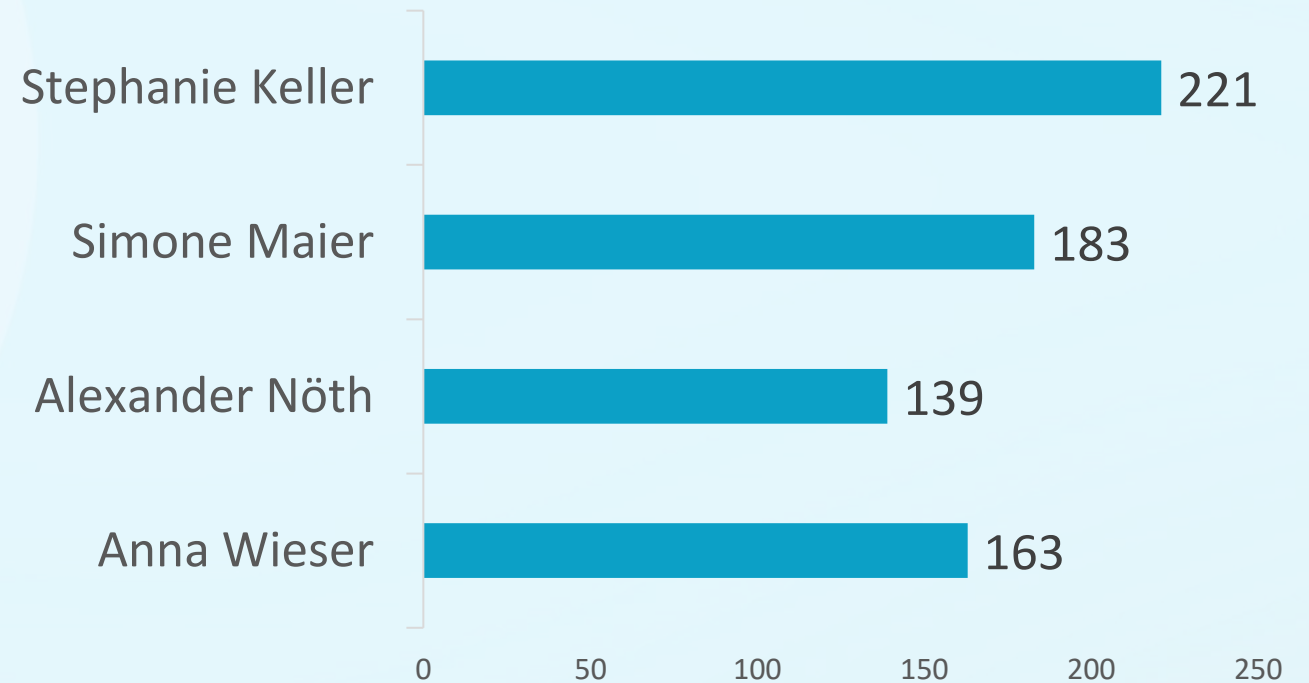

Stimmbezirk 2 Hohenfels

Wahlstatistik

Wahlberechtigte	1.460
Abgegebene Stimmzettel	263
Wahlbeteiligung	18,0 %

Kandidierende