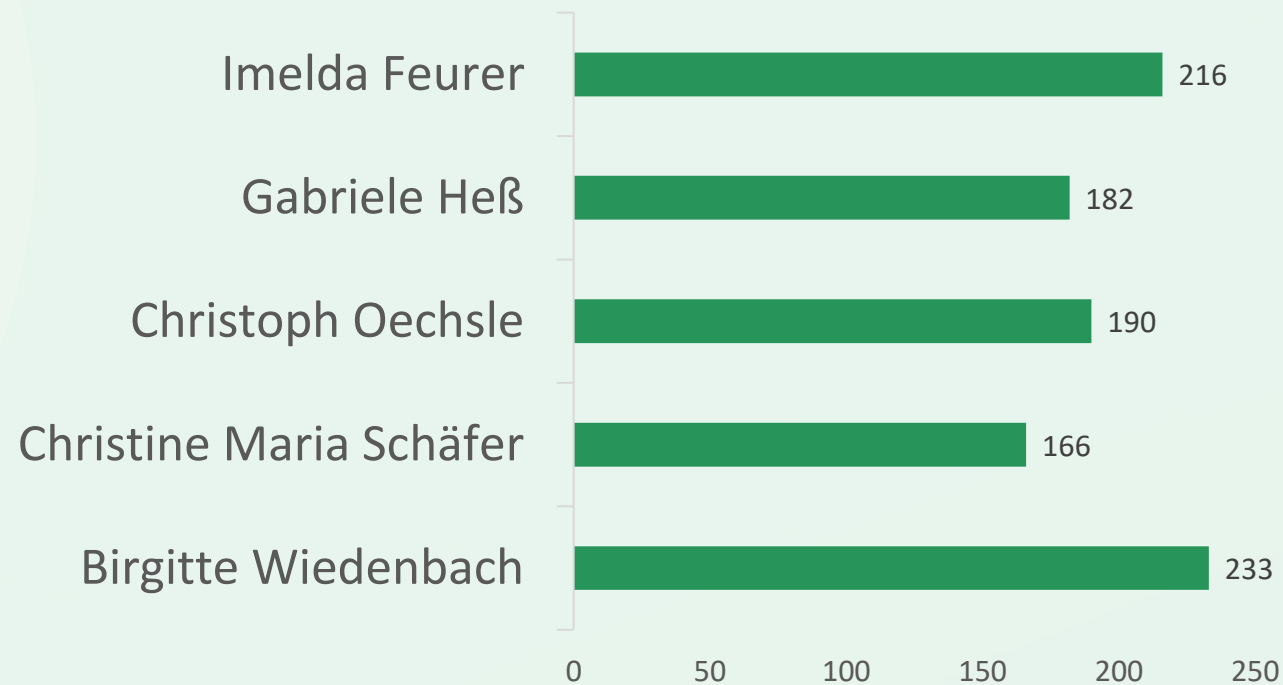

Stimmbezirk 1 Höri

Wahlstatistik

Wahlberechtigte	3.197
Abgegebene Stimmzettel	371
Wahlbeteiligung	11,6 %

Kandidierende