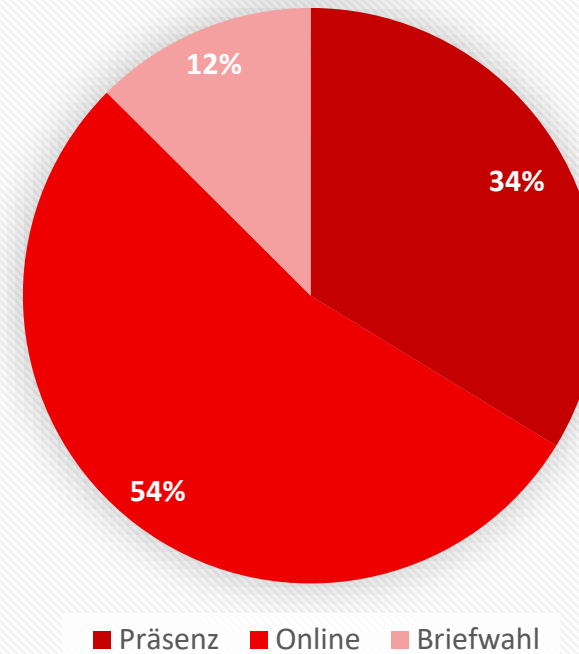

Übersicht Ergebnisse Bodensee-Hegau

Wahlstatistik

Wahlberechtigte	24.046
Abgegebene Stimmzettel	2.825
Wahlbeteiligung	11,7 %

Teilnahme an der Wahl