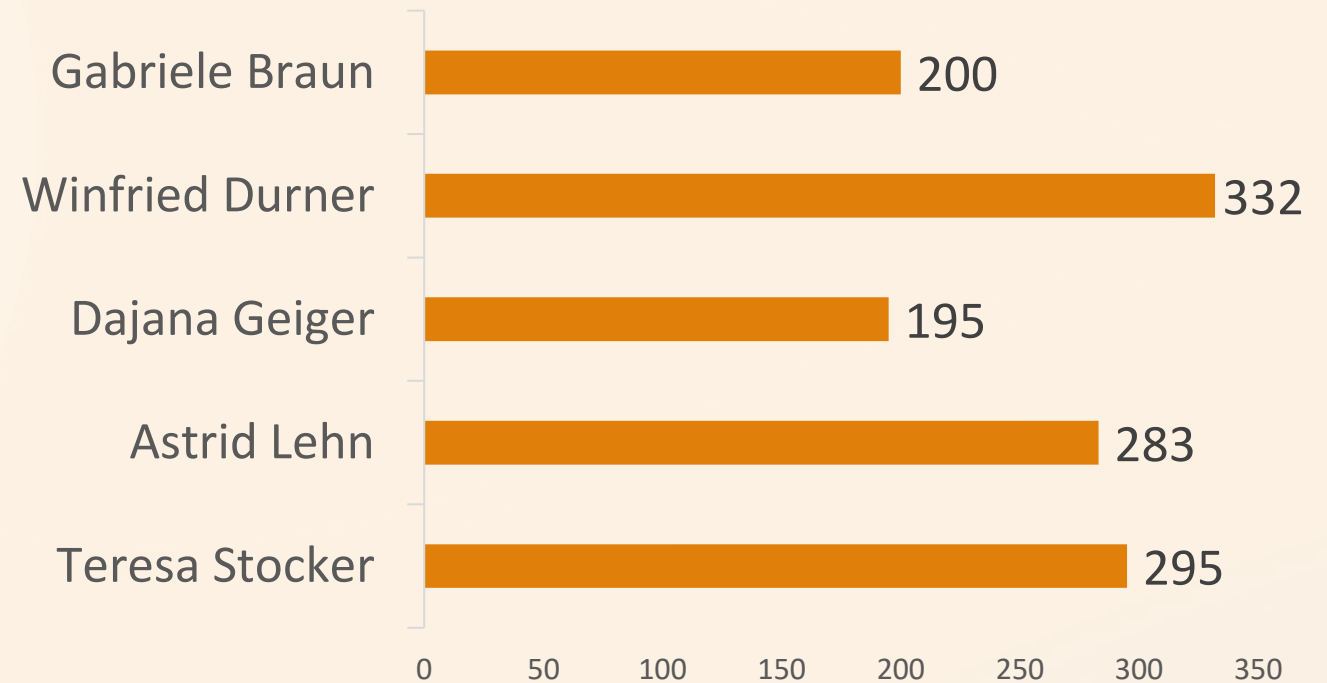

Stimmbezirk 3 Krebsbachtal

Wahlstatistik

Wahlberechtigte	2.813
Abgegebene Stimmzettel	500
Wahlbeteiligung	17,8 %

Kandidierende